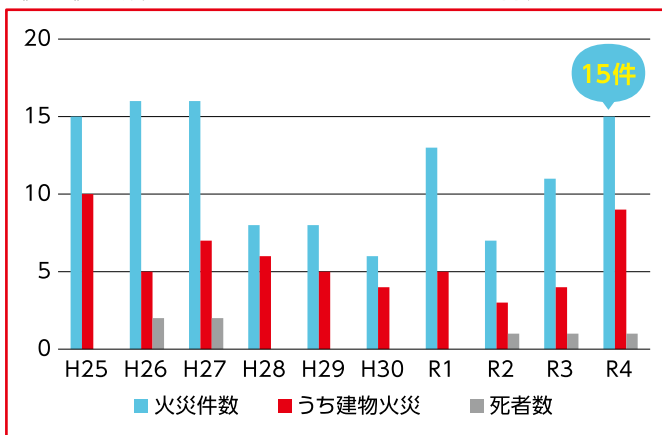

火の用心をお願いします

火災件数が増えています!

令和4年の火災件数

令和4年の火災件数は15件（建物火災9件、林野火災1件、車両火災3件、その他2件）で、昨年から4件増加しています。《表1》

令和2年から増加傾向にあり、平成28年の糸魚川市駅北大火以降最も多くなっています。

また、平成25年から令和4年までの10年間の全火災件数115件のうち、建物火災は58件となり、全体の半数以上を占めています。

令和4年の火災に関する出火原因は《表2》のとおりです。

《表1》平成25年から令和4年までの火災件数

《表2》令和4年の火災出火原因

- 建物火災…9件**
〔内訳〕 たばこ1件、こんろ1件、煙突・煙道1件、電気機器1件、内燃機関1件、たき火1件、その他2件、不明・調査中1件
- 林野火災…1件**
〔内訳〕 たき火
- 車両火災…3件**
〔内訳〕 電気配線1件、その他2件
- その他…2件**
〔内訳〕 電気配線1件、溶接機・切断機1件

糸魚川市消防団
マスコットキャラクター
レッド団長